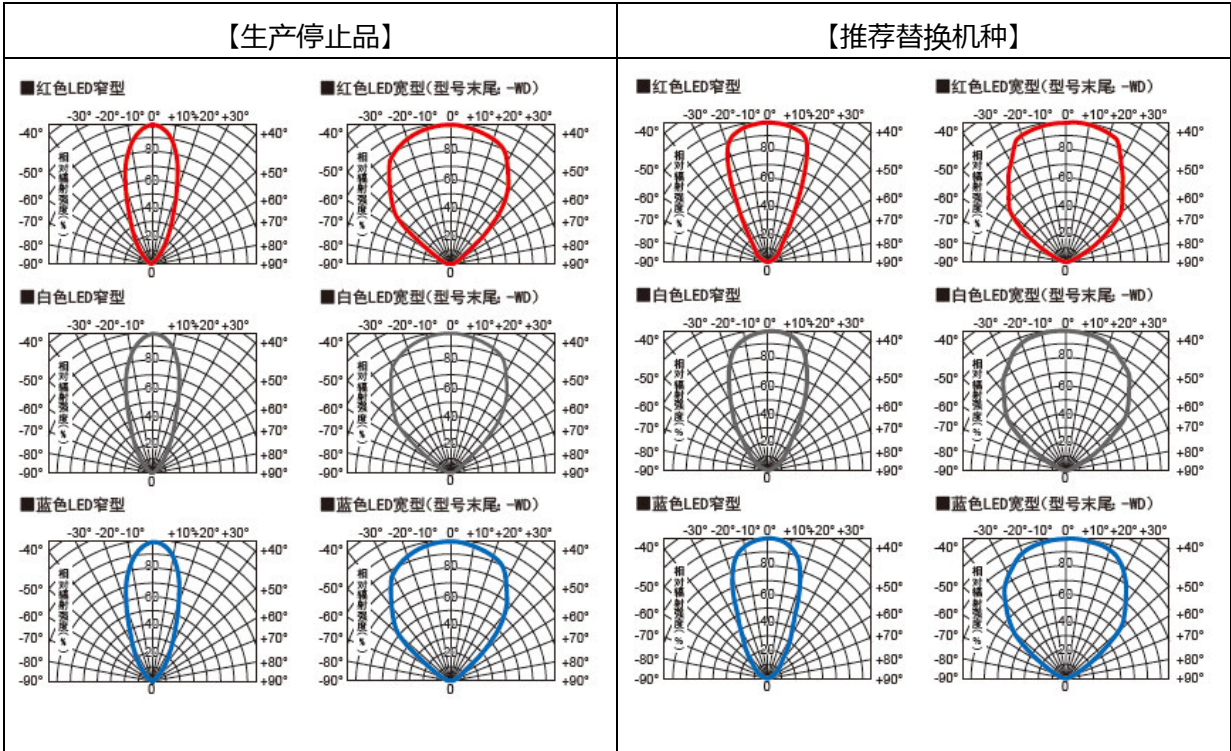

※后续机种在功率上有所提升，选择电源的容量时要注意。

■ 属性比较

【生产停止品】

【推荐替换機種】

① 光谱

② 指向特性 (代表例)

以上