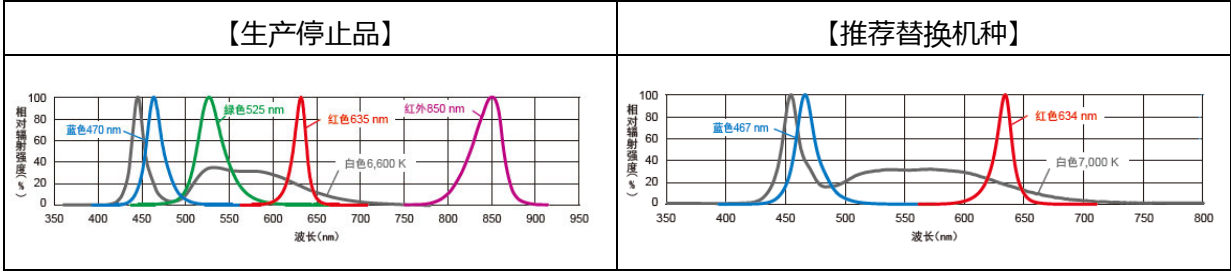

※后续机种在功率上有所提升，选择电源的容量时要注意。

■ 属性比较

【生产停止品】

【推荐替换機種】

① 光谱

② 指向特性 (代表例)

以上