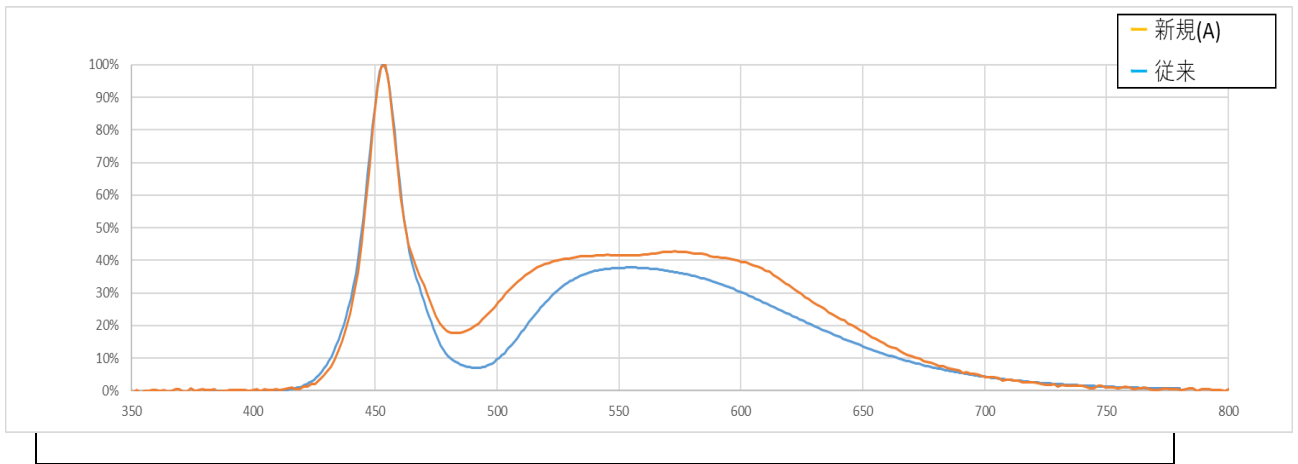

生产终止机种	更新升级机种
产品型号	产品型号
LNSD-2700SW-HU	LNSD-2700SW-HU(A)
LNSD-2800SW-HU	LNSD-2800SW-HU(A)
LNSD-2900SW-HU	LNSD-2900SW-HU(A)
LNSD-3000SW-HU	LNSD-3000SW-HU(A)

2. 理由

上述机种使用的 LED 生产终止

3. 规格·性能的差异

由于安装在光源上的 LED 生产终止、LED 将产生变化。
伴随着这个变化、相关色温会变低(偏黄)。

4. 最终接单日

2023年6月末

如果您有任何问题，欢迎来咨询我们。

以上