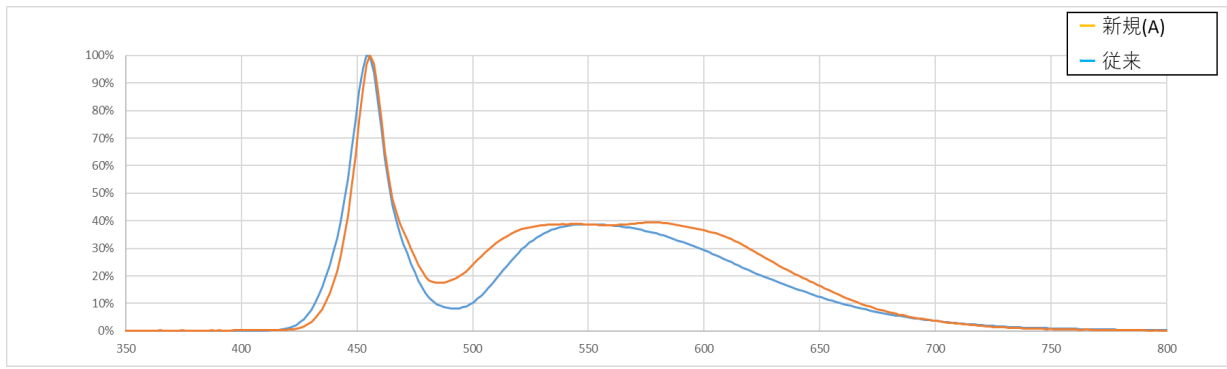

4. 最終接单日

2023年6月末

如果您有任何问题，欢迎来咨询我们。

以上