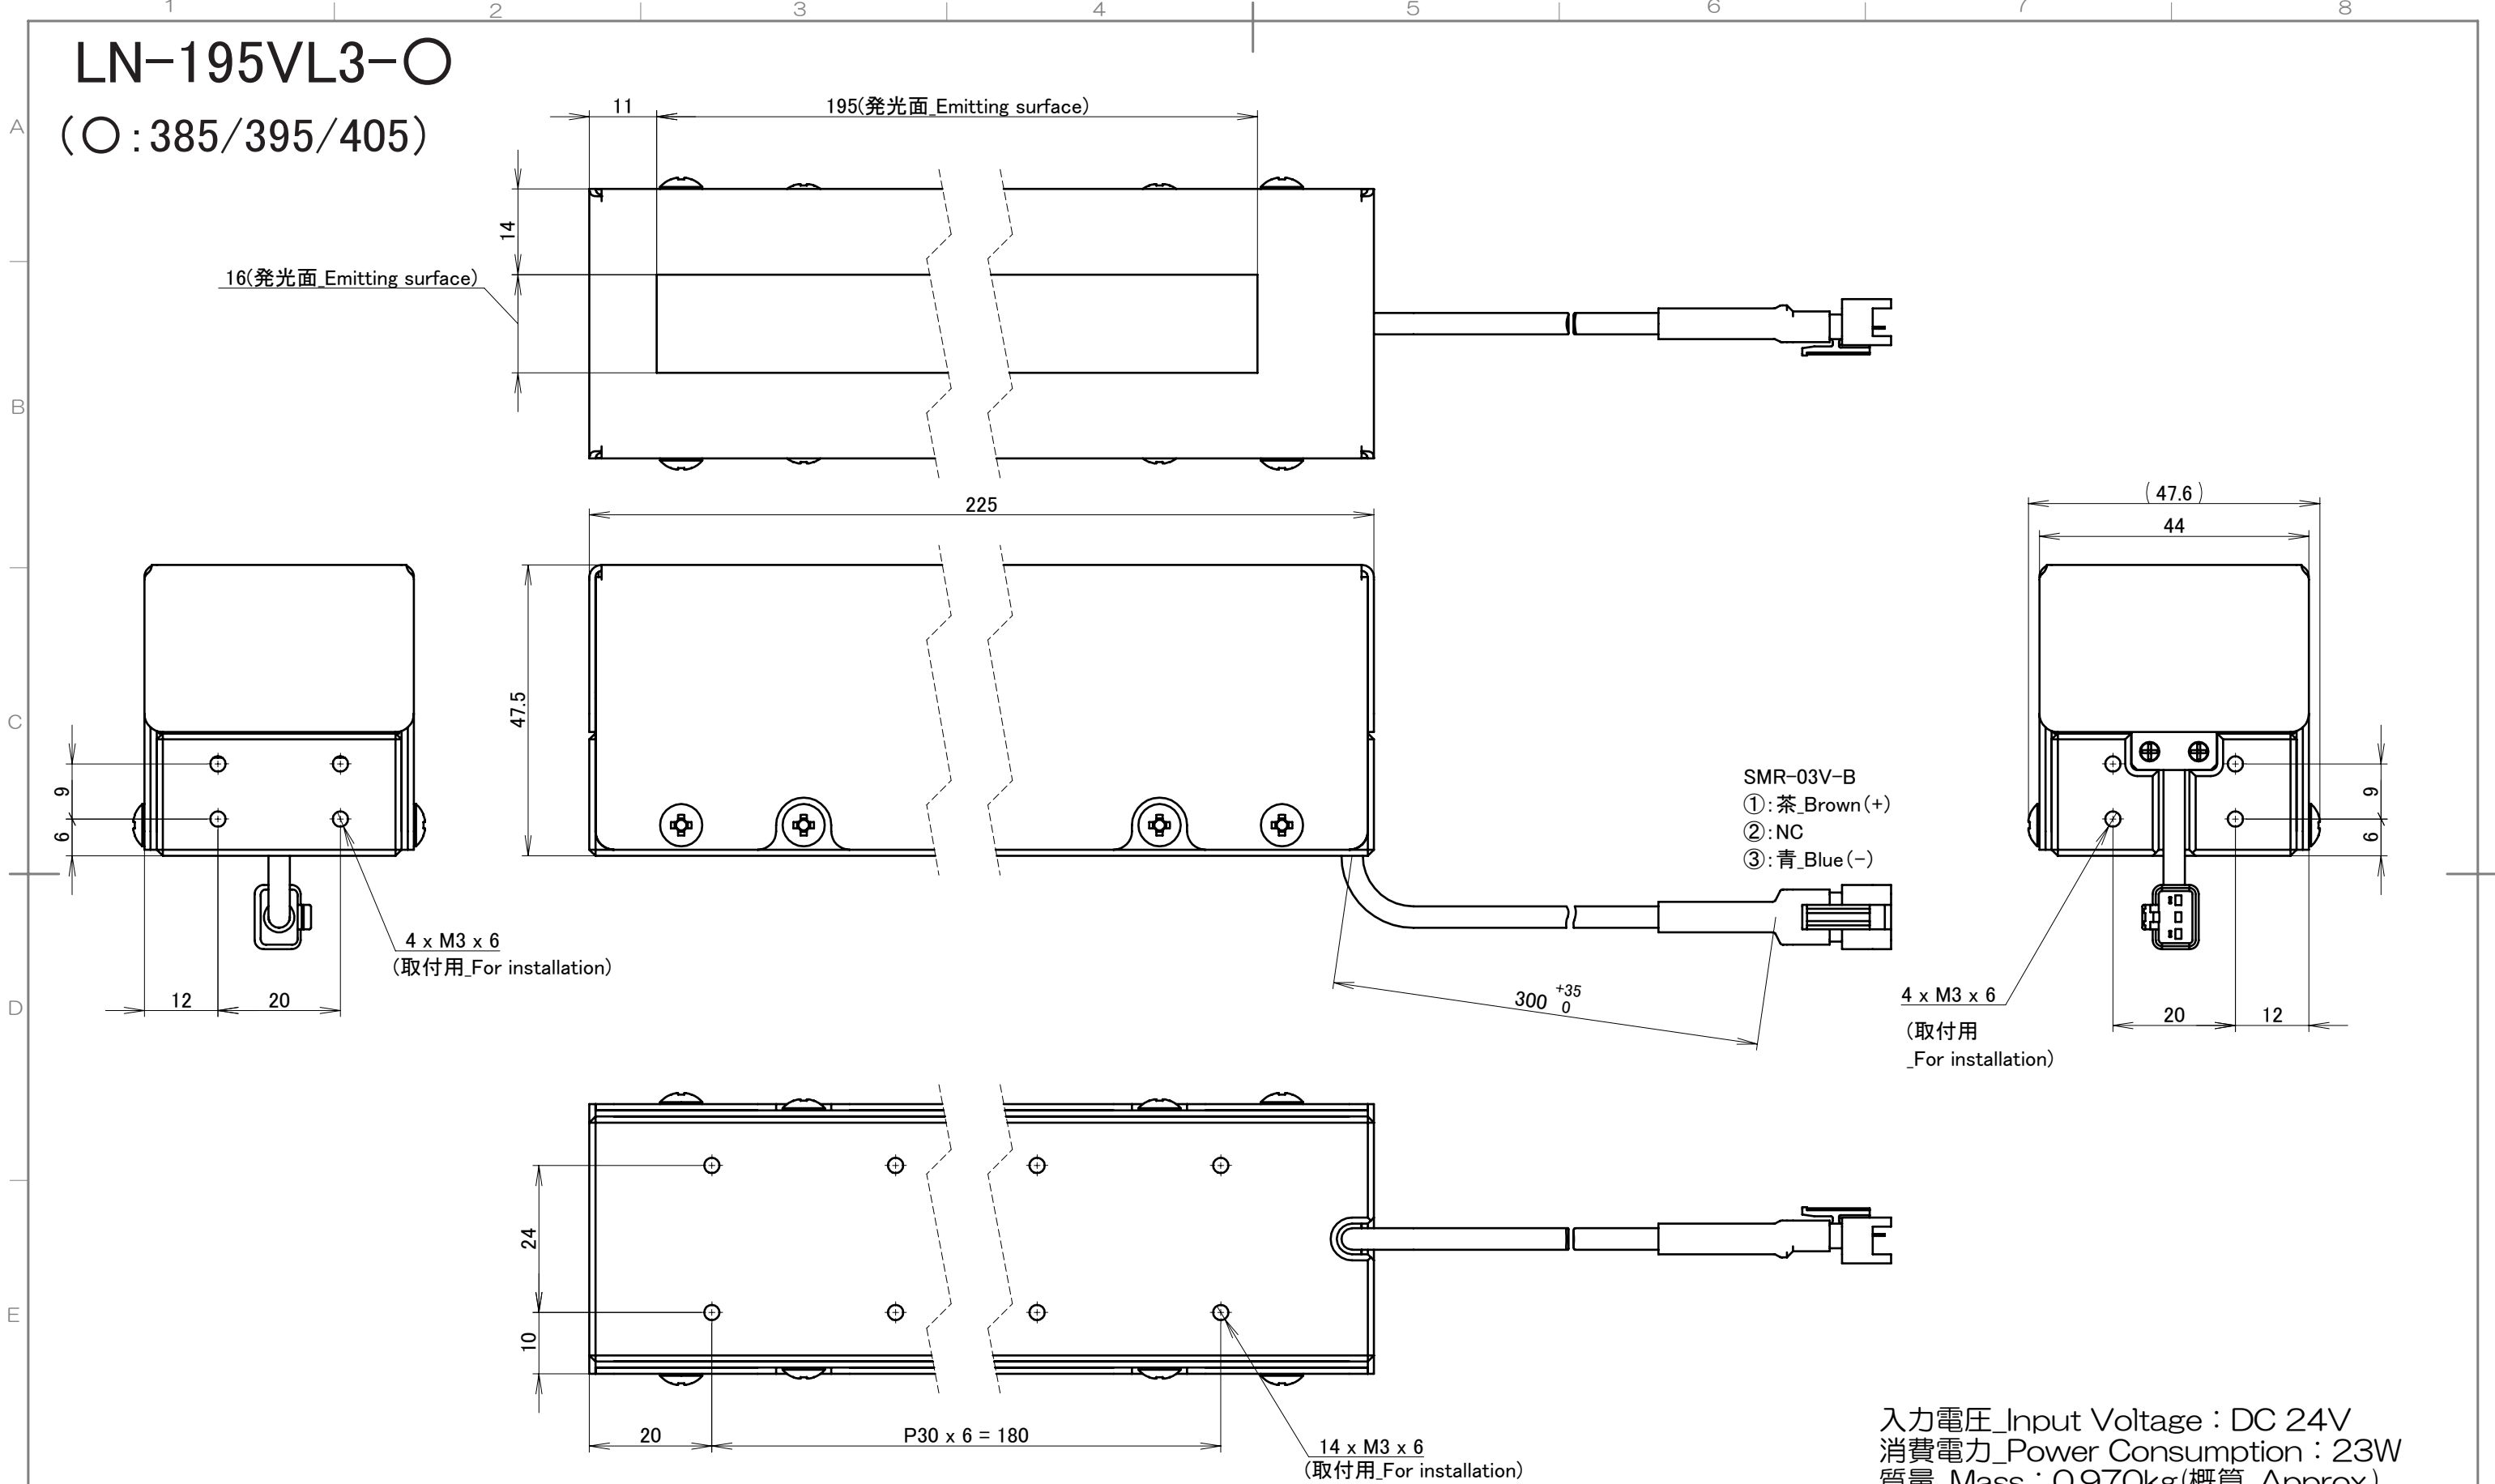

LN-195VL3-○

(○ : 385/395/405)

入力電圧_Input Voltage : DC 24V
 消費電力_Power Consumption : 23W
 質量_Mass : 0.970kg(概算, Approx.)

ISSUE DATE	SCALE	APPROVED	NAME
2021/06/14	1:1	T.OSAWA	LN-195VL3-○ (○ : 385/395/405)
	SHEET SIZE	CHECKED	DRAWING NAME
	A3	Y.INOUE	外觀図_outline
	PROJECTION	DESIGNED	DRAWING No.
		A.FUKUMOTO	UA38747-G
		DRAWN	REVISION
		A.FUKUMOTO	000
			01

UNIT:mm

REVISION	DATE	DESCRIPTION	REVISED
000			