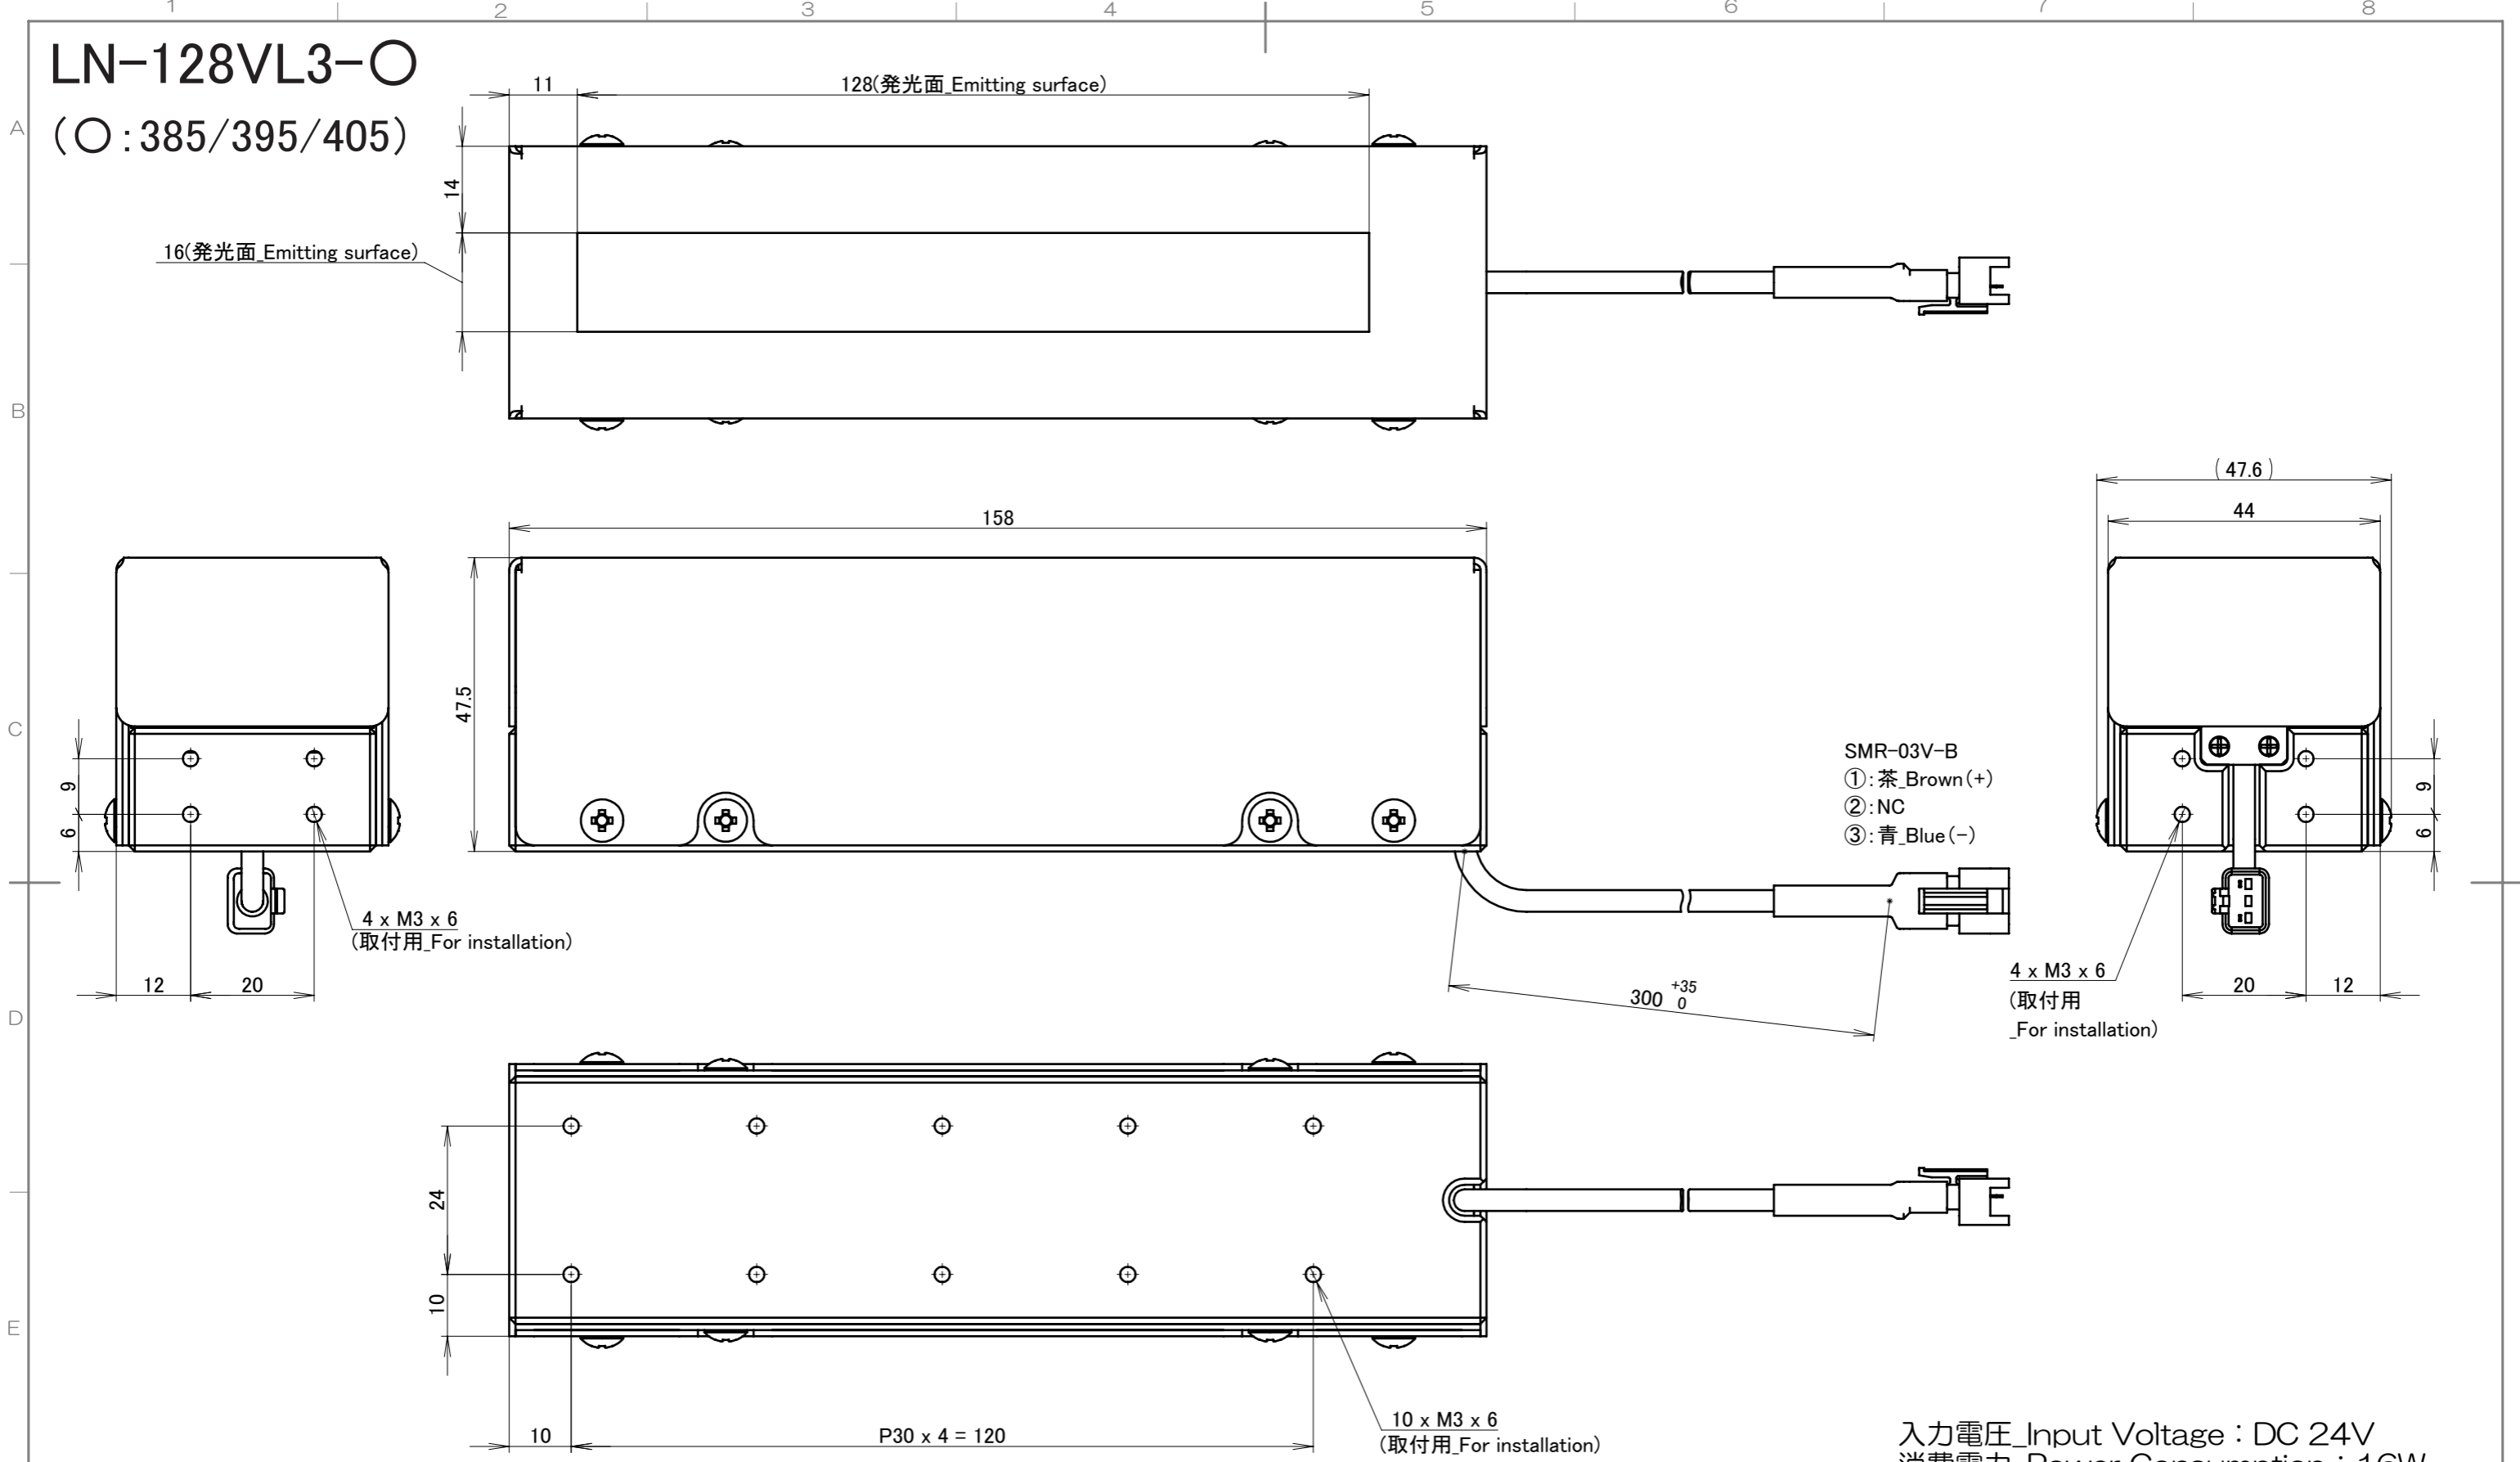

LN-128VL3-O

(O : 385/395/405)

入力電圧_Input Voltage : DC 24V
 消費電力_Power Consumption : 16W
 質量_Mass : 0.700kg(概算_Approx.)

ISSUE DATE	SCALE	APPROVED	NAME
2021/06/14	1:1	T.OSAWA	LN-128VL3-O (O : 385/395/405)
	SHEET SIZE	CHECKED	DRAWING NAME
	A3	Y.INOUE	外觀図_outline
	PROJECTION	DESIGNED	DRAWING No.
		A.FUKUMOTO	UA38746-G
		DRAWN	REVISION
		A.FUKUMOTO	000
			01/01

UNIT:mm

REVISION	DATE	DESCRIPTION	REVISED
000			