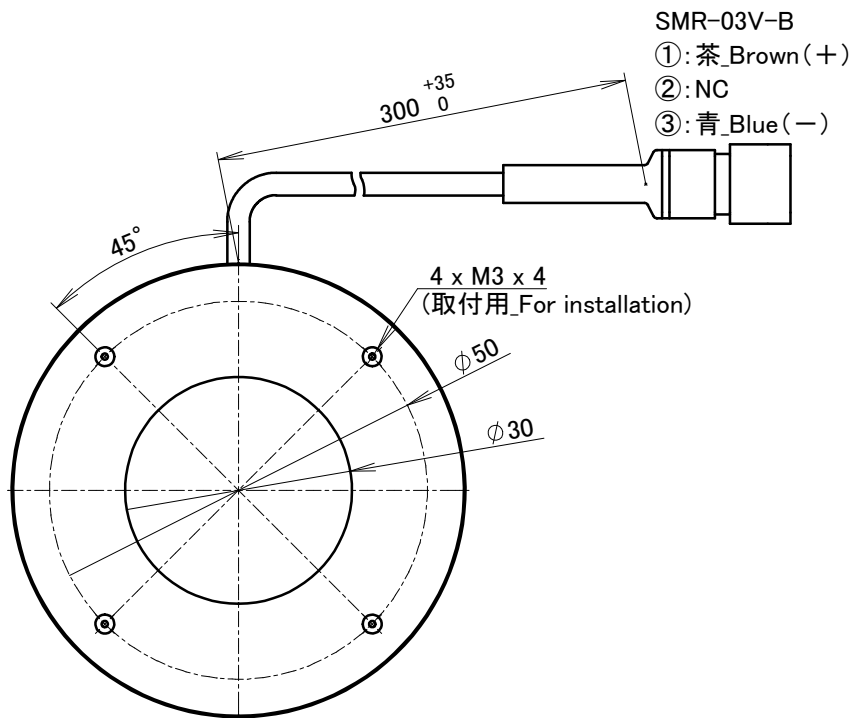

LDR2-60VL3-O-N

(O : 385/395/405)

入力電圧_Input Voltage : DC 24V
 消費電力_Power Consumption : 7.6W
 質量_Mass : 0.080kg(概算_Approx.)

UNIT:mm

000			
REVISION	DATE	DESCRIPTION	REVISED

ISSUE DATE	SCALE	APPROVED	NAME
2021/05/19	1:1	T.OSAWA	LDR2-60VL3-O-N (O : 385/395/405)
	SHEET SIZE	CHECKED	DRAWING NAME
	A4	D.OSHIMA	外觀図_Outline
	DESIGNED		
PROJECTION		T.KOBASHI	DRAWING No.
		DRAWN	UA39036-G
		T.KOBASHI	REVISION
			000
			01/01