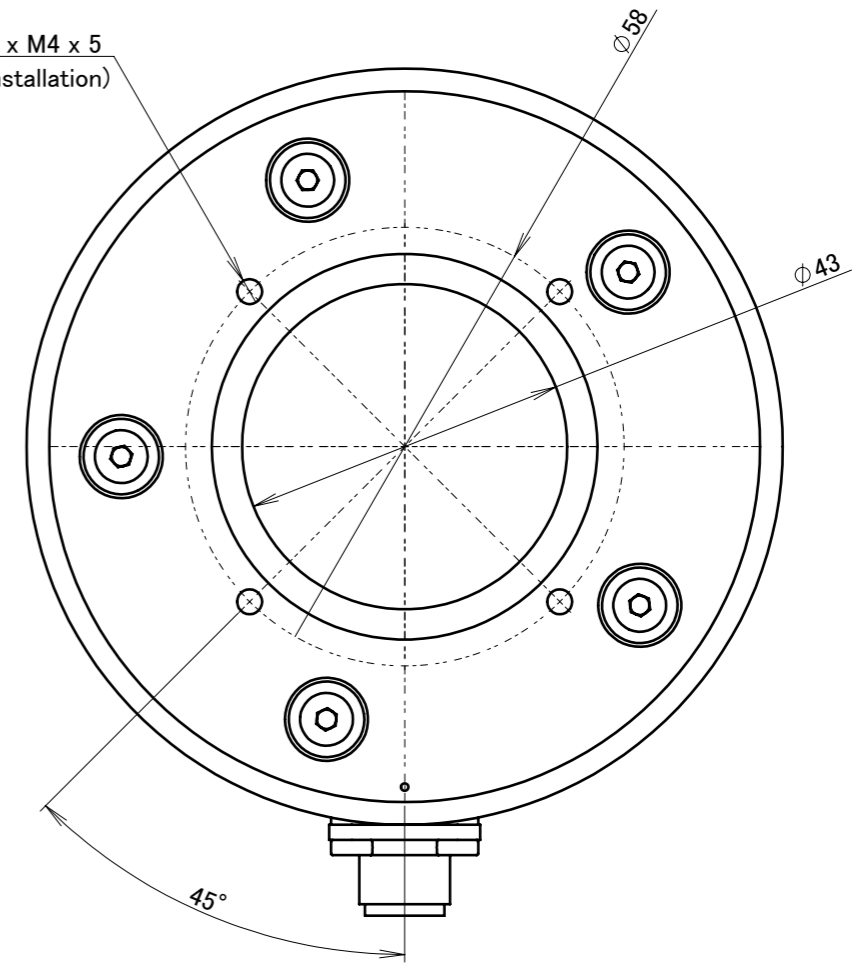

HLDR-IP67-100VL3-O

(O : 385/395/405)

4 x M4 x 5
(取付用_For installation)

XS2M-D423(OMRON)

- ① : 茶_Brown (+)
- ② : NC
- ③ : 青_Blue (-)
- ④ : NC

入力電圧_Input Voltage : DC 24V
消費電力_Power Consumption : 18W
質量_Mass : 0.420kg(概算_Approx.)

UNIT:mm

REVISION	DATE	DESCRIPTION	REVISED
000			

ISSUE DATE	SCALE	APPROVED	NAME
2021/5/25	1:1	T.OSAWA	HLDR-IP67-100VL3-O (O : 385/395/405)
	SHEET SIZE	CHECKED	DRAWING NAME
	A3	Y.INOUE	外觀図_outline
	PROJECTION	DESIGNED	DRAWING No.
		A.FUKUMOTO	UA38742-G
		DRAWN	REVISION
		A.FUKUMOTO	000
			01/01