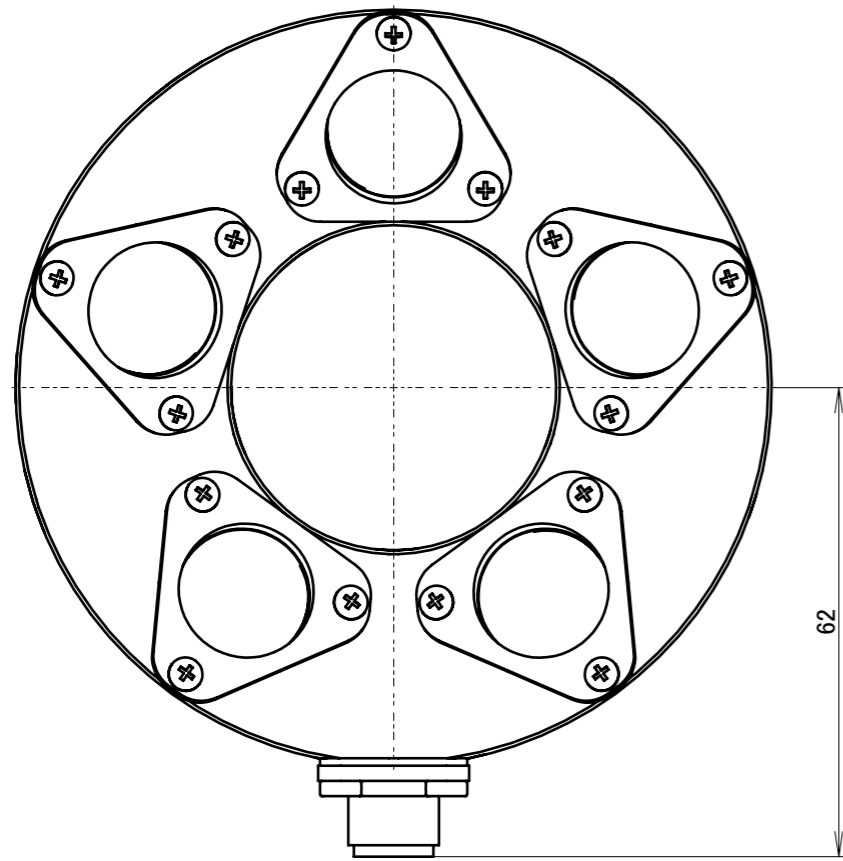

HLDR-IP67-100VL3-O

(O : 385/395/405)

4 x M4 x 5
(取付用_For installation)

XS2M-D423(OMRON)

- ① : 茶_Brown (+)
- ② : NC
- ③ : 青_Blue (-)
- ④ : NC

入力電圧_Input Voltage : DC 24V
消費電力_Power Consumption : 18W
質量_Mass : 0.420kg(概算_Approx.)

UNIT:mm

REVISION	DATE	DESCRIPTION	REVISED
000			

ISSUE DATE	SCALE	APPROVED	NAME
2021/5/25	1:1	T.OSAWA	HLDR-IP67-100VL3-O (O : 385/395/405)
	SHEET SIZE	CHECKED	DRAWING NAME
	A3	Y.INOUE	外觀図_outline
	PROJECTION	DESIGNED	DRAWING No.
		A.FUKUMOTO	UA38742-G
		DRAWN	REVISION
		A.FUKUMOTO	000
			01/01