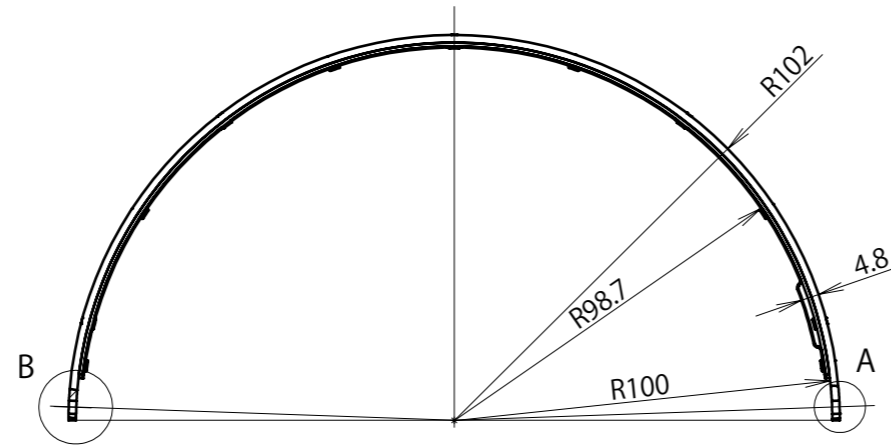

OLB-LT-100SW-IS

Unit: mm

B
(1:1)

A
(1:1)

<付属品_Accessory>
延長ケーブル_Extension cable