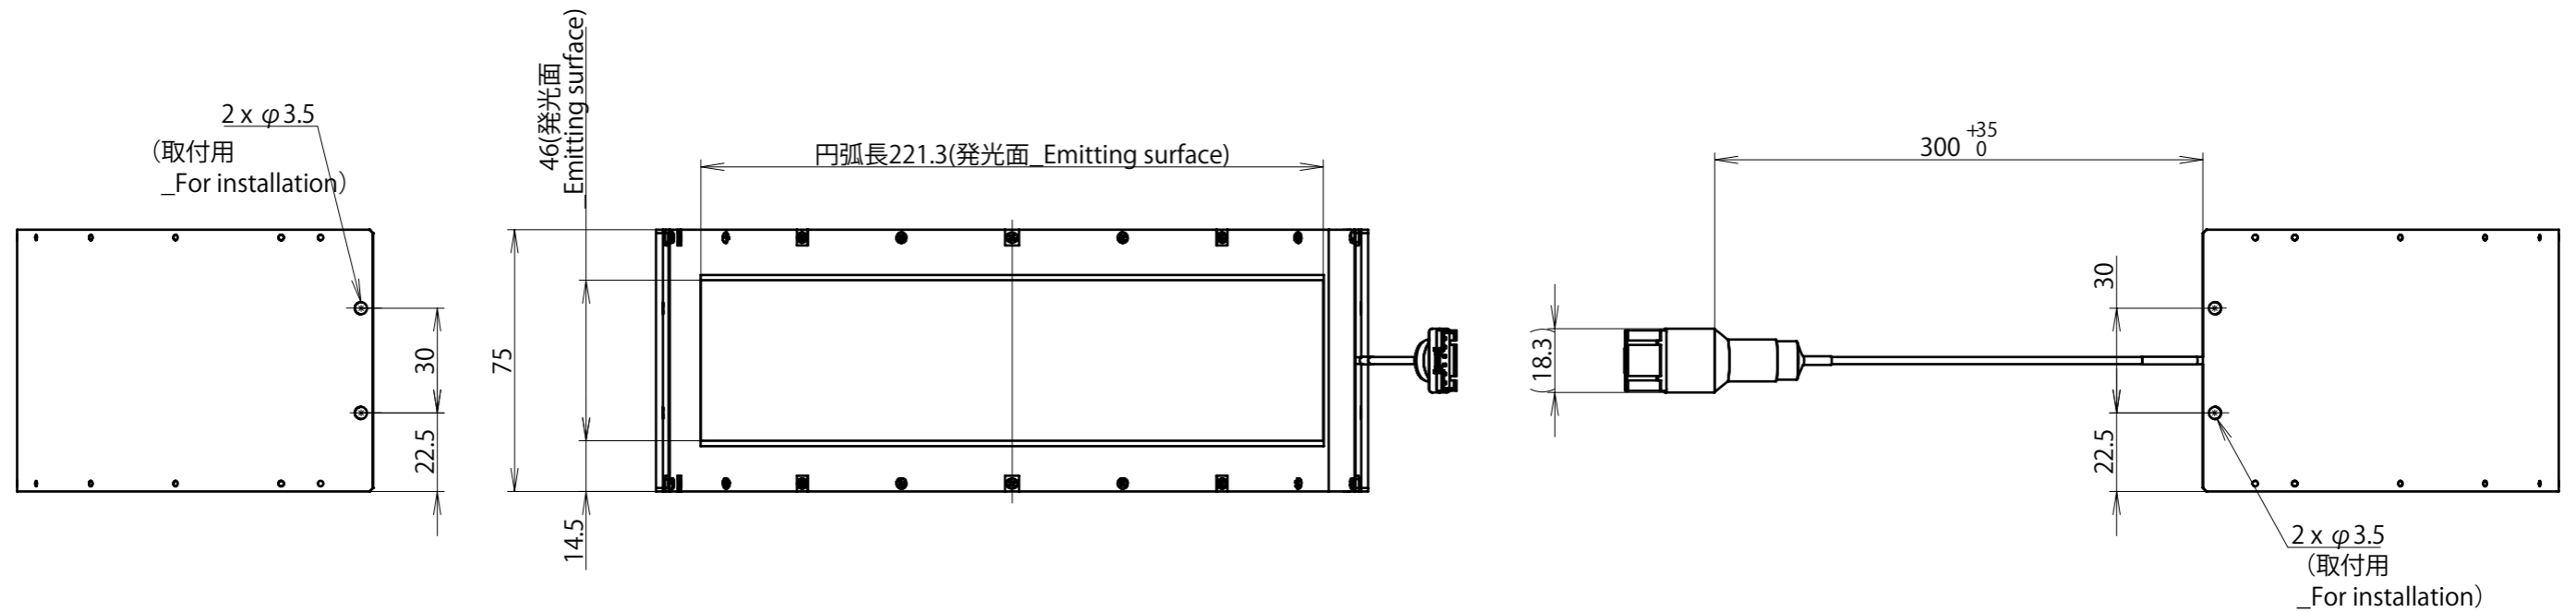

OLB-LT-100SW-IS

Unit: mm

B
(1:1)

A
(1:1)

<付属品_Accessory>
延長ケーブル_Extension cable