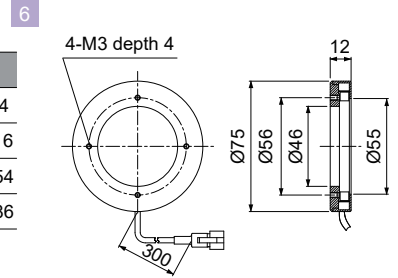

Dimensions (mm)

Model name	A	B	C	D
LDR2-32UV365	Ø32	Ø10	16	P.C.D.20
LDR2-42UV365	Ø42	Ø18	18	P.C.D.28
LDR2-50UV365	Ø50	Ø28	16	P.C.D.40
LDR2-90UV365	Ø90	Ø50	20	P.C.D.70
LDR2-90-30UV365	Ø90	Ø30	20	P.C.D.70

Model name	A	B	C	D
LDR2-100UV365-LA	Ø100	Ø70	22	P.C.D.84
LDR2-132UV365-LA	Ø132	Ø96	22	P.C.D.116
LDR2-170UV365-LA	Ø170	Ø134	22	P.C.D.154
LDR2-208UV365-LA	Ø208	Ø174	22	P.C.D.186

Model name	A	B	C
LDR-96UV365-LA-1	Ø96	Ø80	Ø60
LDR-146UV365-LA-1	Ø146	Ø130	Ø110
LDR-176UV365-LA-1	Ø176	Ø160	Ø140
LDR-206UV365-LA-1	Ø206	Ø190	Ø170

Model name	A	B	C	D	E
LDL-82X15UV365	92	82	17	20	15
LDL-130X15UV365	140	130	17	21	15
LDL-180X16UV365	191.4	181.4	18	21	16