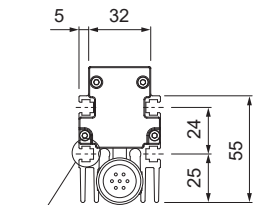

➤ Dimensions (mm)

Detailed figure C

For installation

4, M5 nut slots

→ Detailed figure C

Model name	A (Emitting surface)	B (Full length)	Model name	A (Emitting surface)	B (Full length)
LNIS-100SW	100	126	LNIS-600SW	600	626
LNIS-200SW	200	226	LNIS-700SW	700	726
LNIS-300SW	300	326	LNIS-800SW	800	826
LNIS-400SW	400	426	LNIS-900SW	900	926
LNIS-500SW	500	526	LNIS-1000SW	1,000	1,026