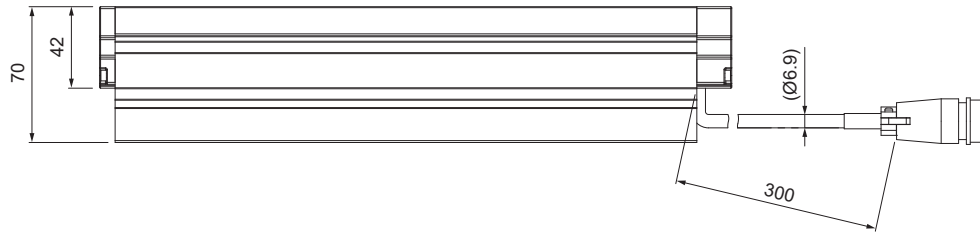

➤ Dimensions (mm)

Detailed figure C

For installation

4, M5 nut slots

→ Detailed figure C

Model name	A (Emitting surface)	B (Full length)	Model name	A (Emitting surface)	B (Full length)
LNIS-100SW	100	126	LNIS-600SW	600	626
LNIS-200SW	200	226	LNIS-700SW	700	726
LNIS-300SW	300	326	LNIS-800SW	800	826
LNIS-400SW	400	426	LNIS-900SW	900	926
LNIS-500SW	500	526	LNIS-1000SW	1,000	1,026