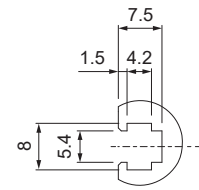

➤ Dimensions (mm)

Detailed figure C

For installation

4, M5 nut slots

→ Detailed figure C

Model name	A (Emitting surface)	B (Full length)	Model name	A (Emitting surface)	B (Full length)
LNIS-100SW	100	126	LNIS-600SW	600	626
LNIS-200SW	200	226	LNIS-700SW	700	726
LNIS-300SW	300	326	LNIS-800SW	800	826
LNIS-400SW	400	426	LNIS-900SW	900	926
LNIS-500SW	500	526	LNIS-1000SW	1,000	1,026