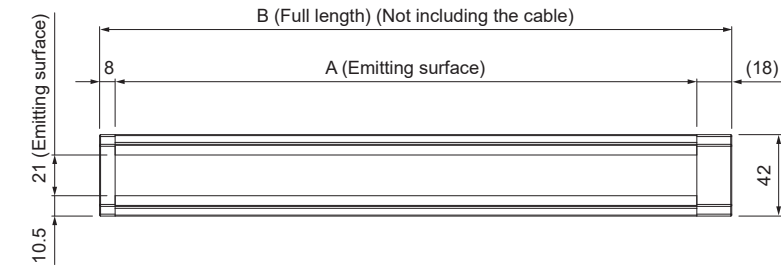

➤ Dimensions (mm)

Detailed figure C

For installation

4, M5 nut slots

→ Detailed figure C

Model name	A (Emitting surface)	B (Full length)	Model name	A (Emitting surface)	B (Full length)
LNIS-100SW	100	126	LNIS-600SW	600	626
LNIS-200SW	200	226	LNIS-700SW	700	726
LNIS-300SW	300	326	LNIS-800SW	800	826
LNIS-400SW	400	426	LNIS-900SW	900	926
LNIS-500SW	500	526	LNIS-1000SW	1,000	1,026