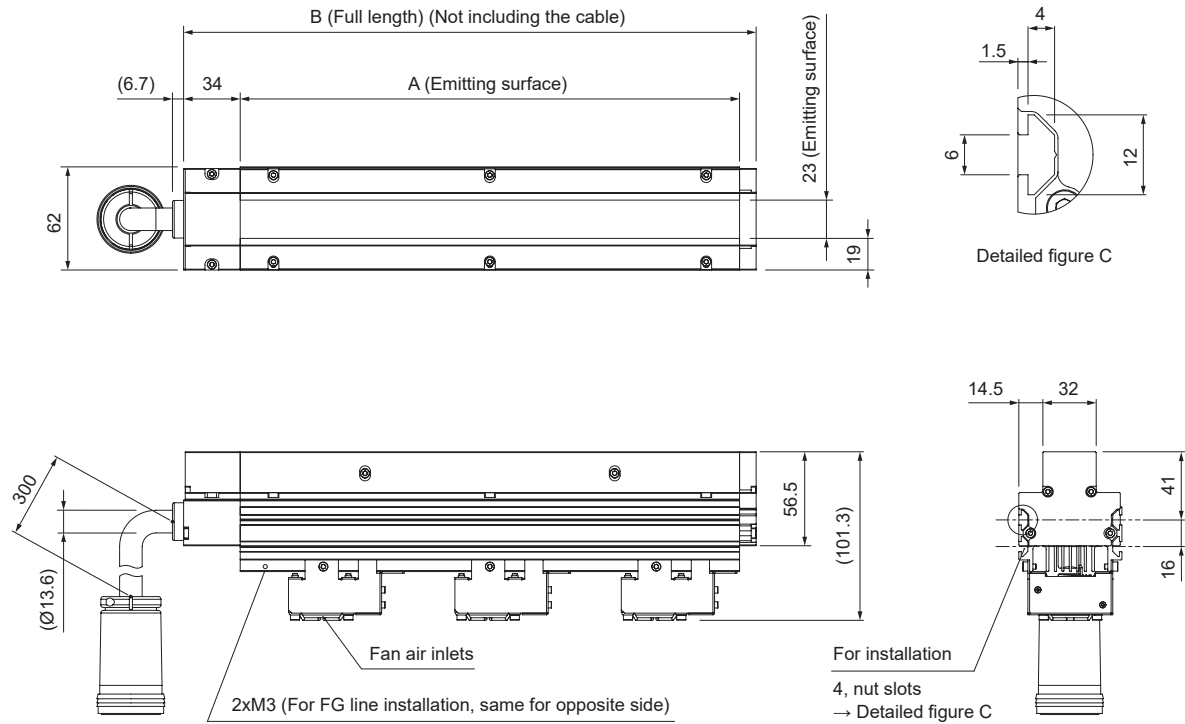

➤ Dimensions (mm)

Model name	A (Emitting surface)	B (Full length)	Model name	A (Emitting surface)	B (Full length)
LNIS-100SW-FN	100	144	LNIS-900SW-FN	900	944
LNIS-200SW-FN	200	244	LNIS-1000SW-FN	1,000	1,044
LNIS-300SW-FN	300	344	LNIS-1100SW-FN	1,100	1,144
LNIS-400SW-FN	400	444	LNIS-1200SW-FN	1,200	1,244
LNIS-500SW-FN	500	544	LNIS-1300SW-FN	1,300	1,344
LNIS-600SW-FN	600	644	LNIS-1400SW-FN	1,400	1,444
LNIS-700SW-FN	700	744	LNIS-1500SW-FN	1,500	1,544
LNIS-800SW-FN	800	844			