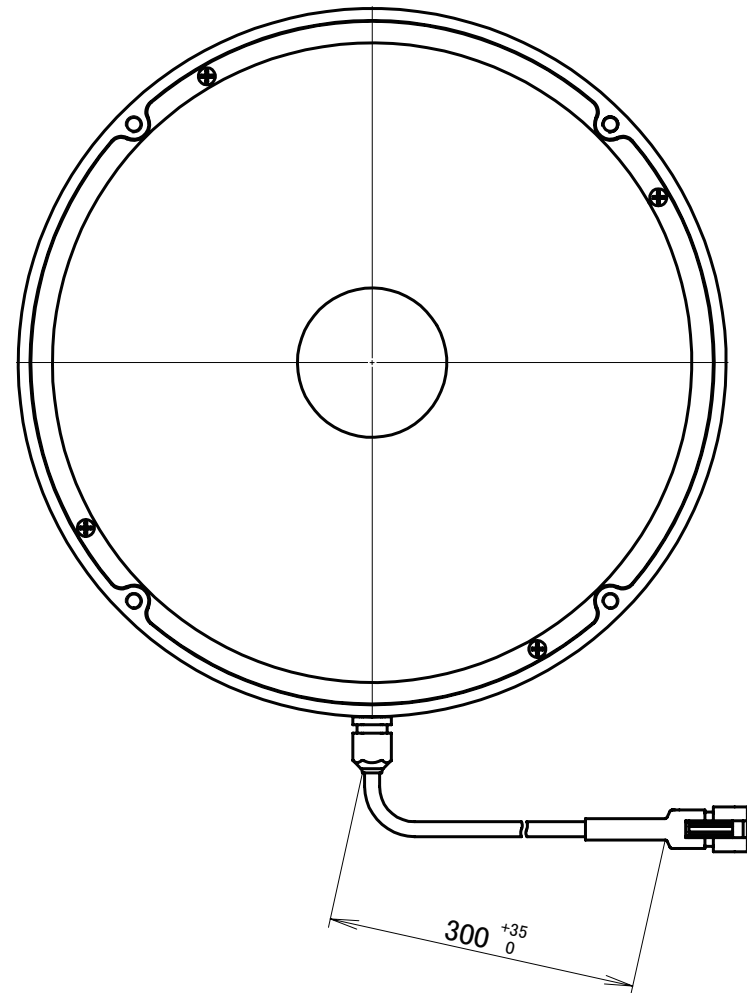

HPD2-150IR105/HPD2-150IR120
 HPD2-150IR130/HPD2-150IR145
 HPD2-150IR155/HPD2-150IR165

Unit: mm

Model	Power consumption
HPD2-150IR105	19W max.
HPD2-150IR120	16W max.
HPD2-150IR130	15W max.
HPD2-150IR145	13W max.
HPD2-150IR155	13W max.
HPD2-150IR165	13W max.

Input Voltage: DC 24V
 Power Consumption: Table reference
 Mass: 0.285kg(Approx.)