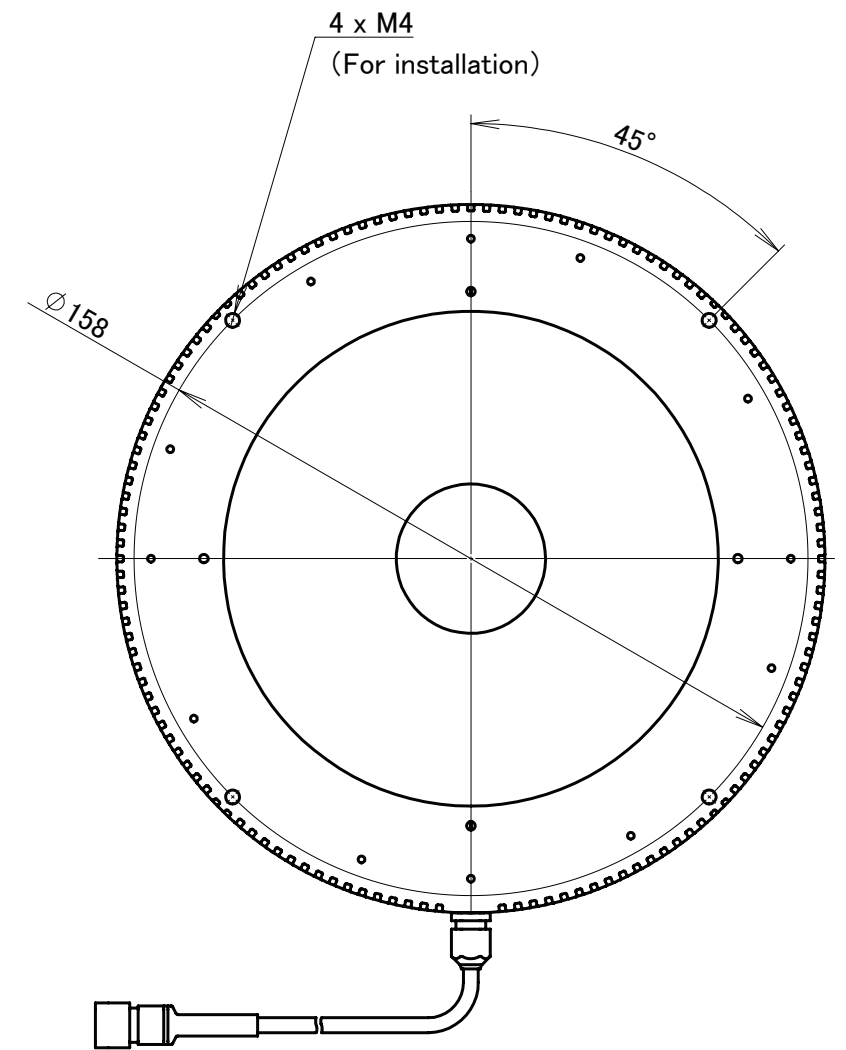

HPD2-150IR105/HPD2-150IR120
 HPD2-150IR130/HPD2-150IR145
 HPD2-150IR155/HPD2-150IR165

Unit: mm

Model	Power consumption
HPD2-150IR105	19W max.
HPD2-150IR120	16W max.
HPD2-150IR130	15W max.
HPD2-150IR145	13W max.
HPD2-150IR155	13W max.
HPD2-150IR165	13W max.

Input Voltage: DC 24V
 Power Consumption: Table reference
 Mass: 0.285kg(Approx.)