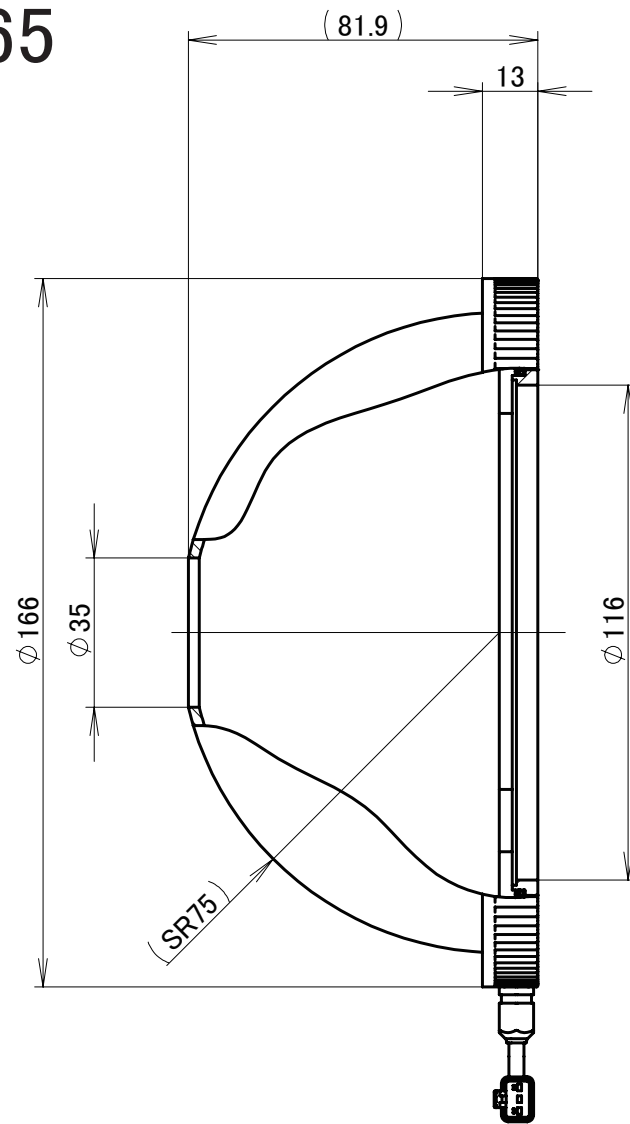

HPD2-150IR105/HPD2-150IR120
 HPD2-150IR130/HPD2-150IR145
 HPD2-150IR155/HPD2-150IR165

Unit: mm

Model	Power consumption
HPD2-150IR105	19W max.
HPD2-150IR120	16W max.
HPD2-150IR130	15W max.
HPD2-150IR145	13W max.
HPD2-150IR155	13W max.
HPD2-150IR165	13W max.

Input Voltage: DC 24V
 Power Consumption: Table reference
 Mass: 0.285kg(Approx.)